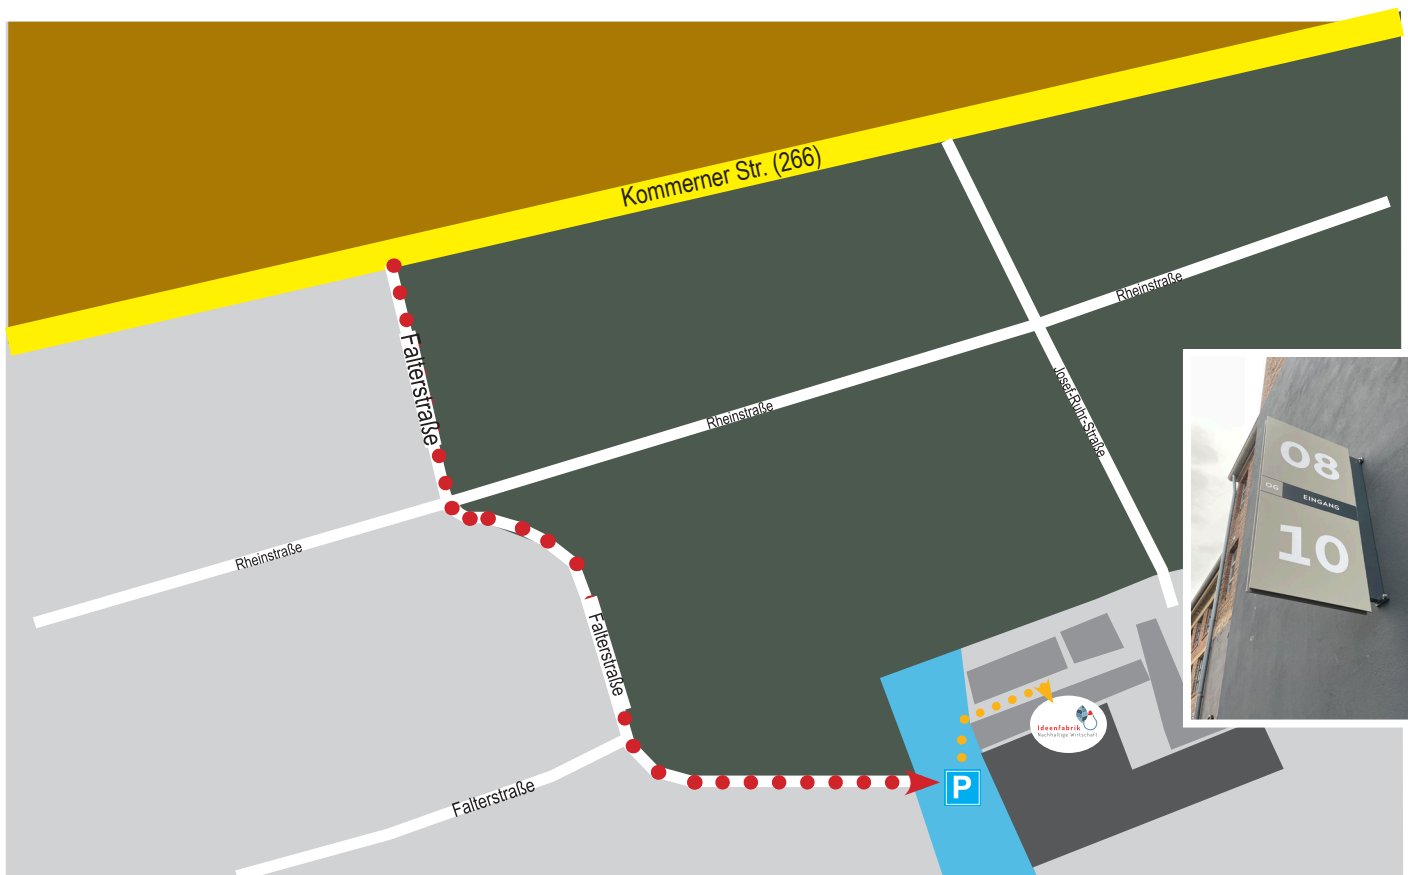

Ideenfabrik Nachhaltige Wirtschaft

Kreis Euskirchen
Alte Tuchfabrik, Josef-Ruhr-Straße 30
53879 Euskirchen

www.ideenfabrik-kreis-euskirchen.de

Gefördert durch:

KREIS
EUSKIRCHEN